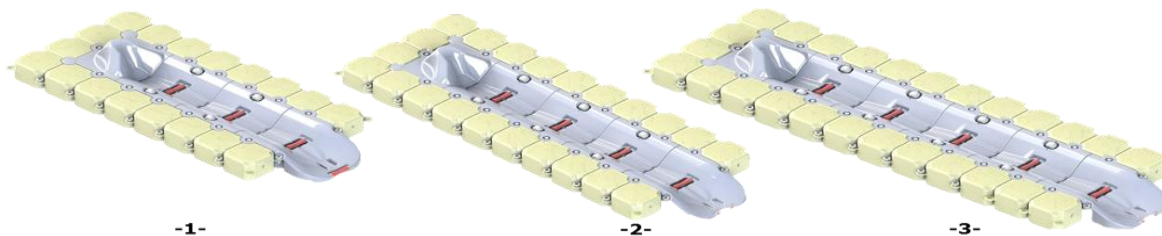

Cislo	Rozmery	Váha.:	Nosnos :	€
1. 01070	4,00x2,00x0,40m	200 Kg	1,3 t	2 046,00
2. 01060	4,00x1,50x0,40m	170 Kg	0,9 t	1 815,00
3.	aktualne sa nevyraba	170 Kg	0,9 t	

--	--	--	--	--	--	--

4. SDS02400      bez rolnicky  
4. SDS02420      s rolnickou

	cislo	Nosnos	Dlžka		Kg	Cena bez DPH	Farba
1	SDS-04841	1 500 Kg	4m/5m	šírka 2m	255	<b>3 135,00</b>	bežová
2	SDS-04851	1 900 Kg	5m/6m		316	<b>3 795,00</b>	
3	SDS-04871	2 300 Kg	6m/7m		376	<b>4 620,00</b>	

► **Parkovanie lodí 2**

1	SDS04842	2 000 Kg	4m/5m	šírka 3m	417 Kg	<b>3 520,00</b>	Farba
2	SDS04852	2 400 Kg	5m/6m		507 Kg	<b>5 115,00</b>	bežová
3	SDS-04871	2 800 Kg	7m/8m		597 Kg	<b>5 885,00</b>	
4	SDS-04882	3 500 Kg	8m/9m		780 Kg	<b>6 875,00</b>	