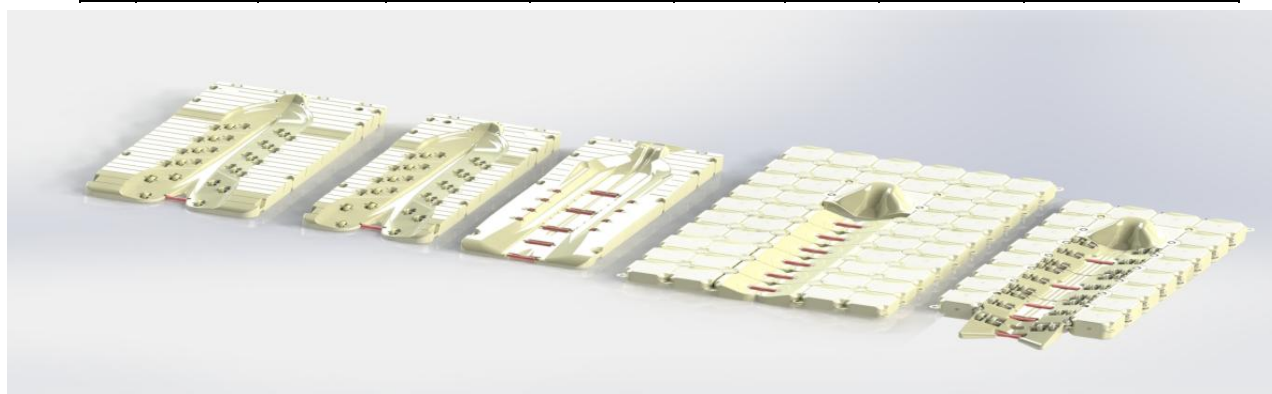

► **Parkovacie pontóny pre  
vodné skútre**  
**Cenník 2022**

		<b>1</b>	<b>2</b>	<b>3</b>		<b>4. ponton SDS</b>	<b>ponton SDS</b>
--	--	----------	----------	----------	--	----------------------	-------------------

Cislo	Rozmery	Váha.:	Nosnos :	€
1. 01070	4,00x2,00x0,40m	200 Kg	1,3 t	2 046,00
2. 01060	4,00x1,50x0,40m	170 Kg	0,9 t	1 815,00
3.	aktualne sa nevyraba	170 Kg	0,9 t	

--	--	--	--	--	--	--

4. SDS02400      bez rolnicky  
4. SDS02420      s rolnickou

	cislo	Nosnos	Dlžka		Kg	Cena bez DPH	Farba
1	SDS-04841	1 500 Kg	4m/5m	šírka 2m	255	<b>3 135,00</b>	bežová
2	SDS-04851	1 900 Kg	5m/6m		316	<b>3 795,00</b>	
3	SDS-04871	2 300 Kg	6m/7m		376	<b>4 620,00</b>	

► **Parkovanie lodí 2**

1	SDS04842	2 000 Kg	4m/5m	šírka 3m	417 Kg	<b>3 520,00</b>	Farba
2	SDS04852	2 400 Kg	5m/6m		507 Kg	<b>5 115,00</b>	bežová
3	SDS-04871	2 800 Kg	7m/8m		597 Kg	<b>5 885,00</b>	
4	SDS-04882	3 500 Kg	8m/9m		780 Kg	<b>6 875,00</b>	