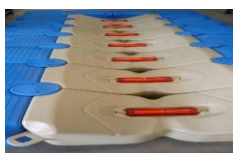

Cislo	Rozmery	Váha.:	Nosnos :	€
1. 01070	4,00x2,00x0,40m	200 Kg	1,3 t	2 046,00
2. 01060	4,00x1,50x0,40m	170 Kg	0,9 t	1 815,00
3.	aktualne sa nevyraba	170 Kg	0,9 t	

--	--	--	--	--	--	--

4. SDS02400      bez rolnicky  
4. SDS02420      s rolnickou