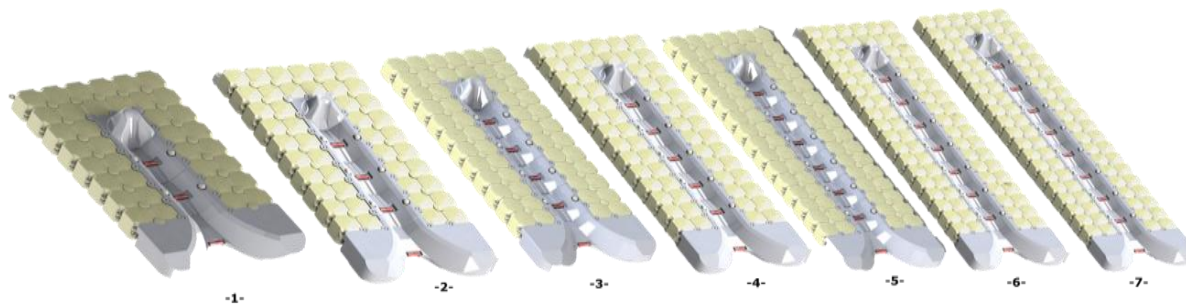

	cislo	Nosnos	Dlžka		Kg	Cena bez DPH	Farba
1	SDS-04841	1 500 Kg	4m/5m	šírka 2m	255	<b>3 135,00</b>	bežová
2	SDS-04851	1 900 Kg	5m/6m		316	<b>3 795,00</b>	
3	SDS-04871	2 300 Kg	6m/7m		376	<b>4 620,00</b>	

► **Parkovanie lodí 2**

1	SDS04842	2 000 Kg	4m/5m	šírka 3m	417 Kg	<b>3 520,00</b>	Farba
2	SDS04852	2 400 Kg	5m/6m		507 Kg	<b>5 115,00</b>	bežová
3	SDS-04871	2 800 Kg	7m/8m		597 Kg	<b>5 885,00</b>	
4	SDS-04882	3 500 Kg	8m/9m		780 Kg	<b>6 875,00</b>	